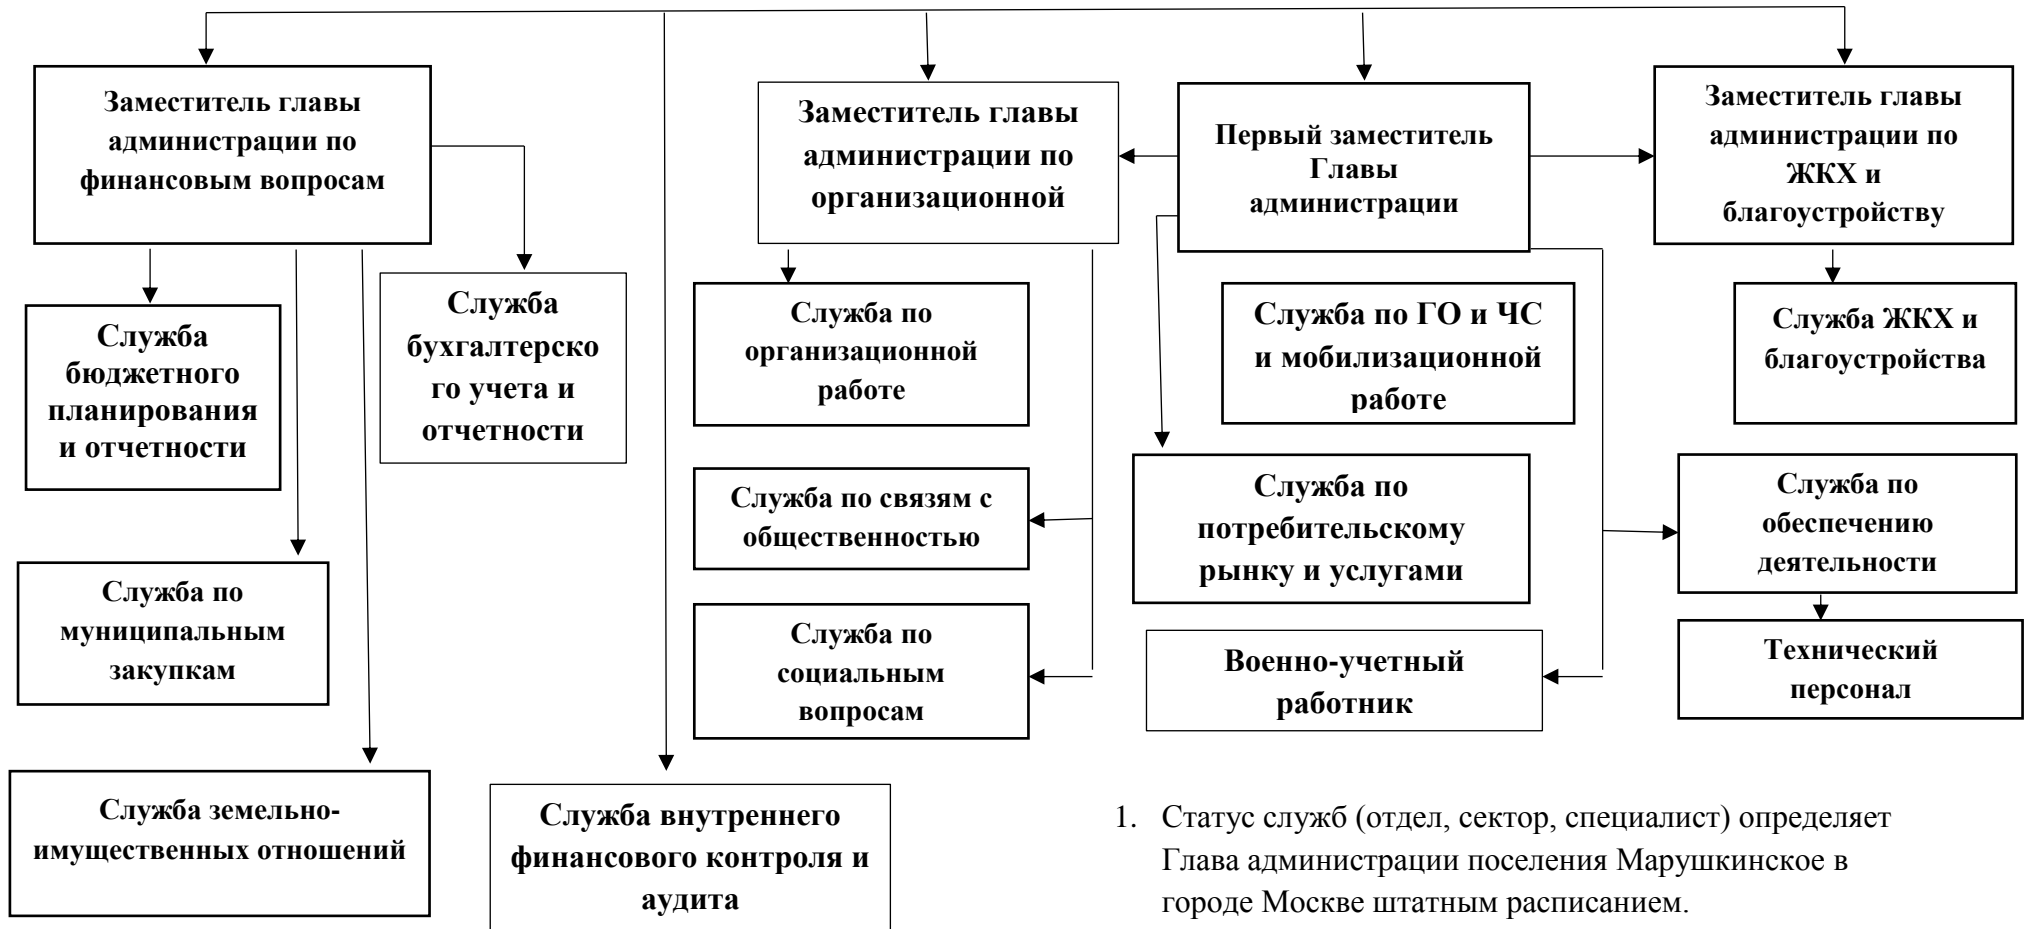

Структура администрации внутригородского муниципального образования – поселения Марушкинское в городе Москве

Глава администрации поселения Марушкинское в городе Москве

1. Статус служб (отдел, сектор, специалист) определяет Глава администрации поселения Марушкинское в городе Москве штатным расписанием.
2. Общая штатная численность не превышает 41 единиц:
 - муниципальных служащих – 37
 - иных – 4 единицы